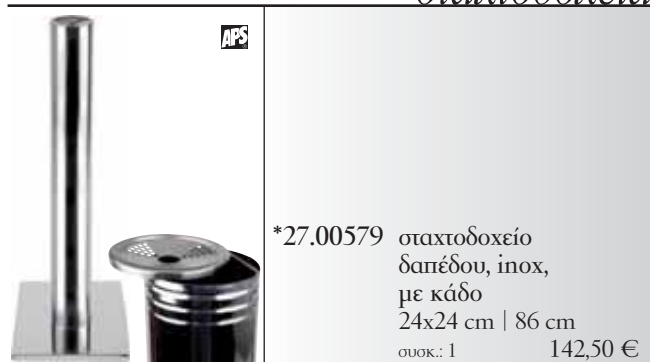

σταχτοδοχεία

*27.00579 σταχτοδοχείο
δαπέδου, inox,
με κάδο
24x24 cm | 86 cm
σουσκ.: 1 142,50 €

*27.00574 σταχτοδοχείο
δαπέδου
40 cm | 60 cm
σουσκ.: 1 80,00 €

27.00575 σταχτοδοχείο
δαπέδου, inox,
με κάδο
30 cm | 60 cm
σουσκ.: 1 65,00 €