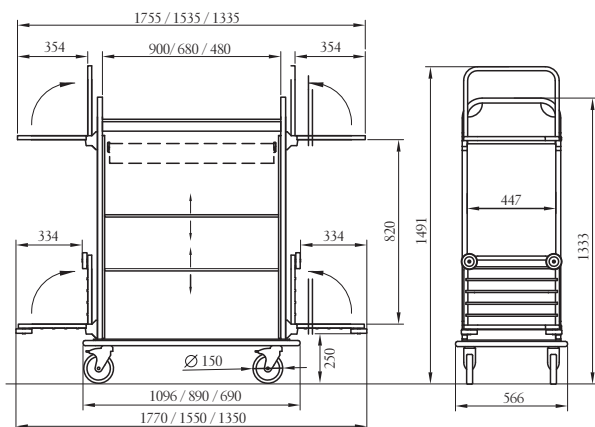

* τρολεϊ «Tahiti 2015 L»
050204HPL 13-16 δωμάτια
175,5x57x133 cm

options

<p>C</p> <p>Θήκη αντικειμένων</p>	<p>CC</p> <p>Θήκη αντικειμένων με καπάκι που κλειδώνει</p>	<p>D</p> <p>Μεταλλικό εσωτερικό σουτάρι με ρυθμιζόμενα χωρίσματα και στοπ</p>	<p>E/R</p> <p>Πόρτα roller που κλειδώνει</p>	<p>RNY</p> <p>4 ρόδες για παχιά μοκέτα, οι 2 με φρένο.</p>
--	---	--	---	---