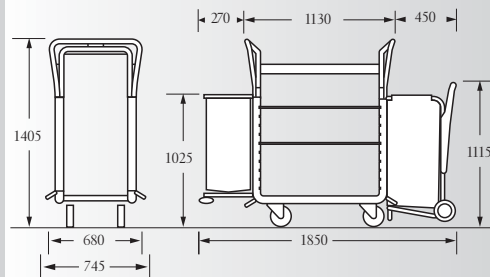

* τρόλντεις «Lotus 2015 S»
99994058/59 9-12 δωμάτια
109x74,5x137 cm

* τρόλντεις «Lotus 2015 M»
99993058/59 13-16 δωμάτια
185x74,5x140,5 cm

(για μεγάλα ξενοδοχεία) *τρόλντεις ορόφων «Bora Bora»*

ΝΕΟ
ΠΡΟΪΟΝ

options: C- CC - E/R - RNY

- Ελαφρύς ισχυρός σκελετός (steel) βαμμένος γκρι (RAL 9006 powder coating).
- Ανθεκτικά αθόρυβα τοιχώματα HPL (πλαϊνά και πλάτη).
- Ρόδες ελαστικές που δεν αφήνουν ίχνος.
- Πόρτα roller που κλειδώνει.
- 3 μεταλλικά συρτάρια με HPL χωρίσματα (2 σε βάθος και 3 σε μήκος).
- 4 περιστρεφόμενες ρόδες 15 cm οι δύο με φρένο και επιπρόσθετη 5η ρόδα για μεγαλύτερη ικανότητα.

«Bora Bora»

* τρόλντεις «Bora -Bora M»
080203HPL max 150 kgr
89x56,6x133 cm

* τρόλντεις «Bora -Bora L»
080204HPL max 150 kgr
109,6x56,6x133 cm