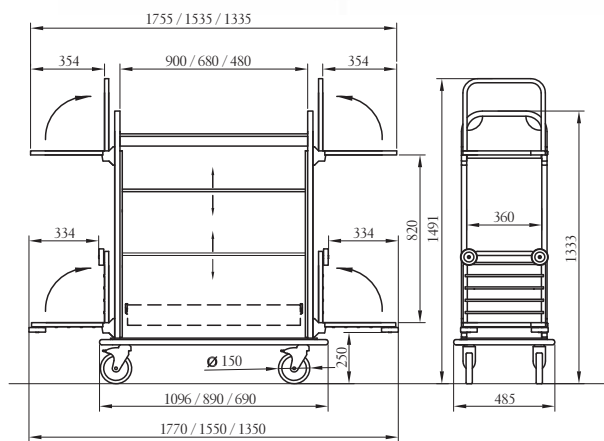

«Fidji»

* τρόλει «Fidji 2015 S»
050402HPL 5-8 δωμάτια
133x48,5x133,3 cm

* τρόλει «Fidji 2015 M»
050403HPL 9-12 δωμάτια
155x48,5x133,3 cm

* τρόλει «Fidji 2015 L»
050404HPL 12-15 δωμάτια
170x48,5x133,3 cm

options