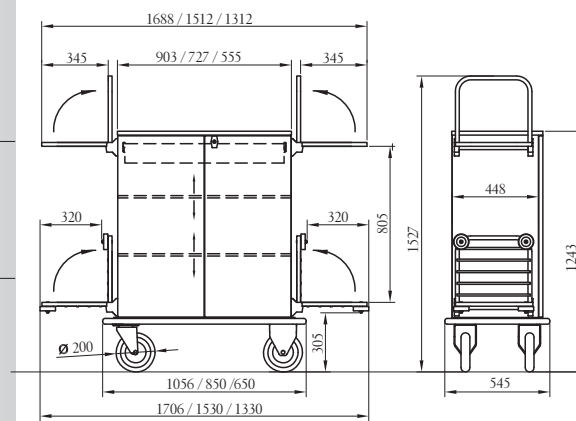

(για resort) *τρόχει ορόφων «Dakar»*

caddie

Ελαφρύ, αθόρυβο και αδιάβροχο,
για όλες τις επιφάνειες.

Οι ποδιές ελαστικές ρόδες του μπορούν να κινηθούν
επάνω σε ανύψιμα επιφάνειες και οι πόρτες του
κλειδώνουν προστατεύοντας το εσωτερικό του.

1. Μεταλλικά τοιχώματα βιδωμένα σε μεταλλική βάση, βαμμένα γκρι (PAL 9006 powder coating).
   - Υπέρ-ελαστικές ρόδες (για ελαφρώς ανώμαλο δάπεδο).
   - 4 ράφια, τα 2 εύκολα ρυθμιζόμενα καθ' ύψος χωρίς χρήση εργαλείων.
   - Στε μεταλλικές πόρτες που κλειδώνουν.
   - Δεξιά πλευρά επάνω: μηχανισμός στήριξης αδιάβροχου σακού απορριμμάτων που ανασπώνεται και εξωτερική σακούλα BDX 127 lt
   - Αριστερή πλευρά επάνω: μηχανισμός στήριξης αδιάβροχου σακού απορριμμάτων που ανασπώνεται
2. Αριστερά και δεξιά κάτω: μηχανισμός προστασίας με ροδάκια που διπλώνει.

«Dakar»

* τρόχει «Dakar 2015 S»
050302MET 5-8 δωμάτια
133x54,5x124,3 cm

* τρόχει «Dakar 2015 M»
050303MET 9-12 δωμάτια
153x54,5x124,3 cm

* τρόχει «Dakar 2015 L»
050304MET 12-15 δωμάτια
170,6x54,5x124,3 cm

options

Θάκη αντικειμένων

Μεταλλικό εσωτερικό
συρτάρι με ρυθμιζόμενα
χωρίσματα και σιοπ

απόδυτων «Caddie Sac Easy & Hydro»

Λεπτή γραμμή, εύκολη αθόρυβη κίνηση (συνθετικές
ρόδες 12,5 cm οι δύο με φρένο), μεγάλη χωρητικότητα
210 lt

caddie

* «Caddie Sac Easy»
060100 LN τρόχει για άπλυτα
με ενισχυμένο σάκο
(92x45x54 cm)
103x56,2x91,5 cm

* «Caddie Sac Hydro»
060100 BDX τρόχει για άπλυτα
με ενισχυμένο
αδιάβροχο σάκο
(92x45x54 cm)
103x56,2x91,5 cm

τρόχει απόδυτων «Caddie Trisac»

Λεπτή γραμμή, εύκολη
αθόρυβη κίνηση
(συνθετικές ρόδες 7,5 cm)

* «Caddie Trisac 1»
060201 LN τρόχει για άπλυτα
με σάκο 80 lt
45x45x69 cm
56,2x25,2x106,5 cm

* «Caddie Trisac 3»
060203 LN τρόχει για άπλυτα
με 3 σάκους 80 lt
(107x45x69 cm)
118,2x56,2x106,5 cm