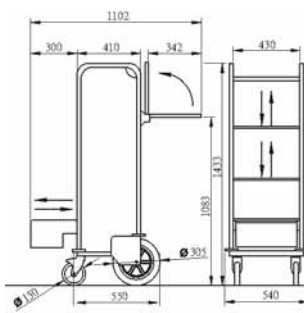

τρόλει ορόφων «Halley» (για μικρά ξενοδοχεία)

Το μικρότερο τρόλει διωματίων της αγοράς.

Λιγότερο από 55 cm φάρδος και πλάτος.

Μπορεί να μπει σε μικρά ασανσέρ. Οι μεγάλες πίσω ρόδες και λαβές του δίνουν τη δυνατότητα, γέροντας προς τα πίσω, να περάσει εμπόδια και να κατέβει οκαδοπάτια.

(Προαιρετικός μηχανισμός clip σύνδεσή του με το «Tabiti L».

- Μεταλλικός σκελετός (steel) βαμμένος γκρι (PAL 9006 powder coating και αθόρυβα τοιχώματα HPL.

caddie