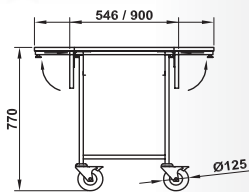

κολωνάκια «Spiga»

caddie

* **030100** κολωνάκι «Spiga» chromed ή brass 5/30 cm | 91 cm
Δέχονται και πινακίδες A3 ή A4

κορδόνια «σχοινί» 1,5m

* **030301 CR** κόκκινο / chrome συσκ.: 1

* **030301 BR** κόκκινο / brass συσκ.: 1

* **030302 CR** μπλε / chrome συσκ.: 1

* **030302 BR** μπλε / brass συσκ.: 1

* **030303 CR** μπεζ / chrome συσκ.: 1

* **030303 BR** μπεζ / brass συσκ.: 1

* **030304 CR** μαύρο / chrome συσκ.: 1

* **030304 BR** μαύρο / brass συσκ.: 1

πινακίδες ανακοινώσεων

caddie

Οι πινακίδες μπορούν να τοποθετηθούν οριζόντια ή κάθετα στα κολωνάκια.

* **030202BR** πινακίδα ανακοινώσεων polished brass, A3
πίνακας: εξωτερικά steel / εσωτερικά χρυσό

* **030201BR** πινακίδα ανακοινώσεων polished brass, A4
πίνακας: εξωτερικά steel / εσωτερικά χρυσό

caddie

Δέχονται μέχρι και 4 κορδόνια.

* **030202CR** πινακίδα ανακοινώσεων chromed, A3
πίνακας: εξωτερικά steel / εσωτερικά μαύρος

* **030201CR** πινακίδα ανακοινώσεων brushed steel, A4
πίνακας: εξωτερικά steel / εσωτερικά μαύρος

τρόχει room service «Easy»

caddie

090102 τροχέι Room Service πτυσσόμενο, καπάκι από ξύλο laminated και σκελετός από επιχρωμιωμένο ατσάλι με 4 αθόρυβες ρόδες, οι 2 με φρένο διαμ.: 90 cm 54,6/90x63,5x77 cm

τρόχει room service «Flip Top»

caddie

* **090103** τροχέι Room Service πτυσσόμενο και αναδιπλώσιμο, καπάκι walnut με βάψιμο και σκελετός από επιχρωμιωμένο ατσάλι, με 4 αθόρυβες ρόδες, οι 2 με φρένο διαμ.: 90 cm 54,6/90x74x78,6 cm

«Hot Box»

caddie

* **090200** ισοθερμικό κουτί inox, πόρτα με μαγνήτες, 2 πλαστικά χερούλια και 2 σχάρες διαμ.: 90 cm 40,5x38x51,2 cm