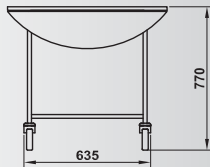

* **030201CR** πινακίδα ανακοινώσεων brushed steel, A4
πίνακας: εξωτερικά steel / εσωτερικά μαύρος

τρόχει room service «Easy»

caddie

090102 τροχέι Room Service πτυσσόμενο, καπάκι από ξύλο laminated και σκελετός από επιχρωμιωμένο ατσάλι με 4 αθόρυβες ρόδες, οι 2 με φρένο διαμ.: 90 cm 54,6/90x63,5x77 cm