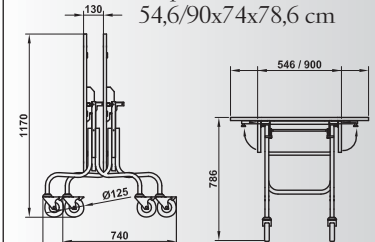

κολωνάκια «Spiga»

caddie

* **030100** κολωνάκι «Spiga» chromed ή brass 5/30 cm | 91 cm
Δέχονται και πινακίδες A3 ή A4

κορδόνια «σχοινί» 1,5m

* **030301 CR** κόκκινο / chrome συσκ.: 1

* **030301 BR** κόκκινο / brass συσκ.: 1

* **030302 CR** μπλε / chrome συσκ.: 1

* **030302 BR** μπλε / brass συσκ.: 1

* **030303 CR** μπεζ / chrome συσκ.: 1

* **030303 BR** μπεζ / brass συσκ.: 1

* **030304 CR** μαύρο / chrome συσκ.: 1

* **030304 BR** μαύρο / brass συσκ.: 1

πινακίδες ανακοινώσεων

caddie

Οι πινακίδες μπορούν να τοποθετηθούν οριζόντια ή κάθετα στα κολωνάκια.

* **030202BR** πινακίδα ανακοινώσεων polished brass, A3
πίνακας: εξωτερικά steel / εσωτερικά χρυσό

* **030201BR** πινακίδα ανακοινώσεων polished brass, A4
πίνακας: εξωτερικά steel / εσωτερικά χρυσό

caddie

Δέχονται μέχρι και 4 κορδόνια.

* **030202CR** πινακίδα ανακοινώσεων chromed, A3
πίνακας: εξωτερικά steel / εσωτερικά μαύρος

* **030201CR** πινακίδα ανακοινώσεων brushed steel, A4
πίνακας: εξωτερικά steel / εσωτερικά μαύρος

τρόχει room service «Easy»

caddie

090102 τροχέι Room Service πτυσσόμενο, καπάκι από ξύλο laminated και σκελετός από επιχρωμιωμένο ατσάλι με 4 αθόρυβες ρόδες, οι 2 με φρένο διαμ.: 90 cm 54,6/90x63,5x77 cm

τρόχει room service «Flip Top»

caddie

* **090103** τροχέι Room Service πτυσσόμενο και αναδιπλώσιμο, καπάκι walnut με βάψιμο και σκελετός από επιχρωμιωμένο ατσάλι, με 4 αθόρυβες ρόδες, οι 2 με φρένο διαμ.: 90 cm 54,6/90x74x78,6 cm

«Hot Box»

caddie

* **090200** ισοθερμικό κουτί inox, πόρτα με μαγνήτες, 2 πλαστικά χερούλια και 2 σχάρες διαμ.: 90 cm 40,5x38x51,2 cm