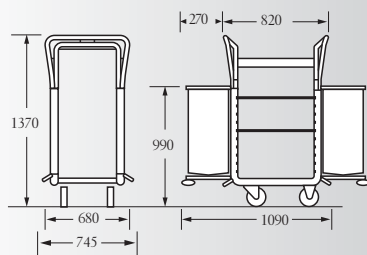

τρόλντεις αποσκευών «Lotus»